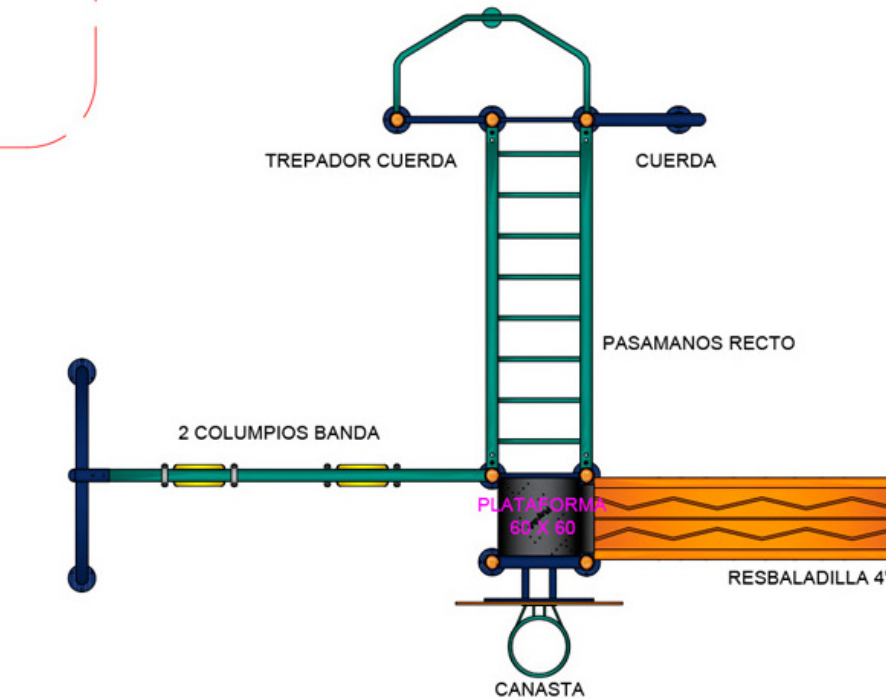

LÍNEA

BASIC

CÓDIGO DE PRODUCTO

4MET50

DIMENSIONES

6.05 x 4.87 x 3.53 m

ÁREA MÍNIMA

9.05 x 7.87 m

# DE ACTIVIDADES

10

FECHA

ene-21

ESCALA GRÁFICA:

1:30

ALTURA MÁX. DE CAÍDA= 1.82m  
ALTURA MÁX.= 3.55m

\*Para la instalación de este equipo se recomienda el uso de una superficie amortiguante en el área mínima de uso.