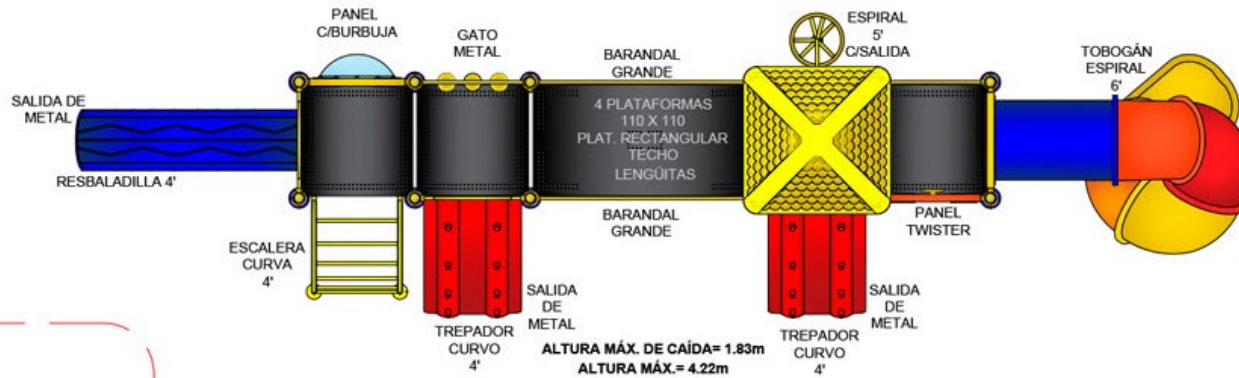

# DE ACTIVIDADES

9

FECHA

ene-21

ESCALA GRÁFICA:

1:40

\*Para la instalación de este equipo se recomienda el uso de una superficie amortiguante en el área mínima de uso.

(800) 504 1916