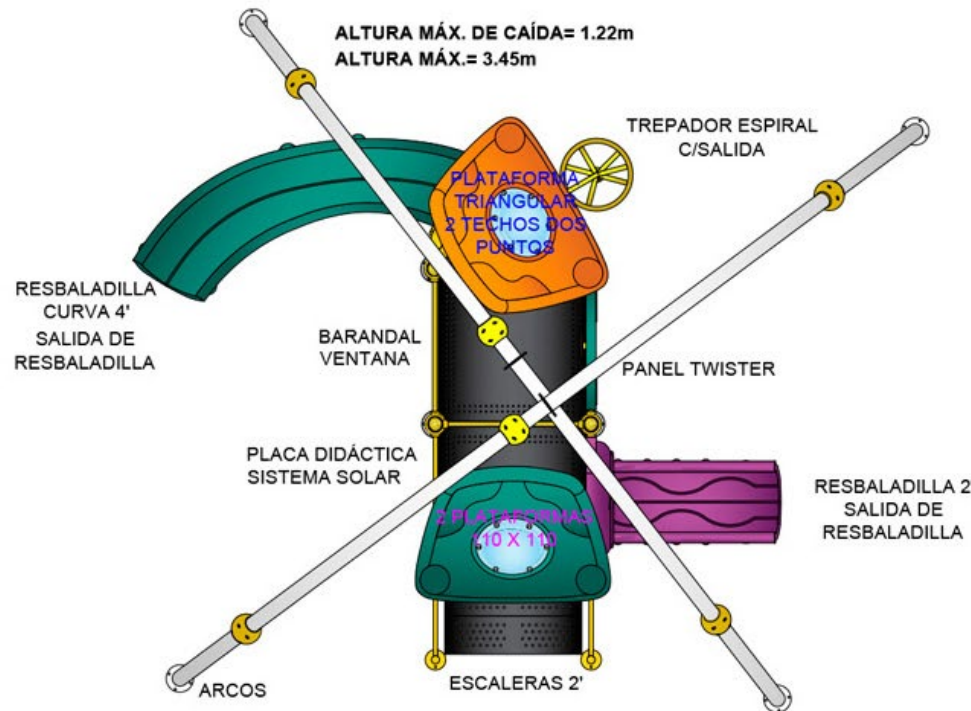

LÍNEA

ELEMENTAL

CÓDIGO DE PRODUCTO

2PQ04

DIMENSIONES

5.60 x 5.15 x 3.47 m

ÁREA MÍNIMA

8.60 x 8.15 m

# DE ACTIVIDADES

6

FECHA

ene-21

ESCALA GRÁFICA:

1:30

\*Para la instalación de este equipo se recomienda el uso de una superficie amortiguante en el área mínima de uso.

(800) 504 1916