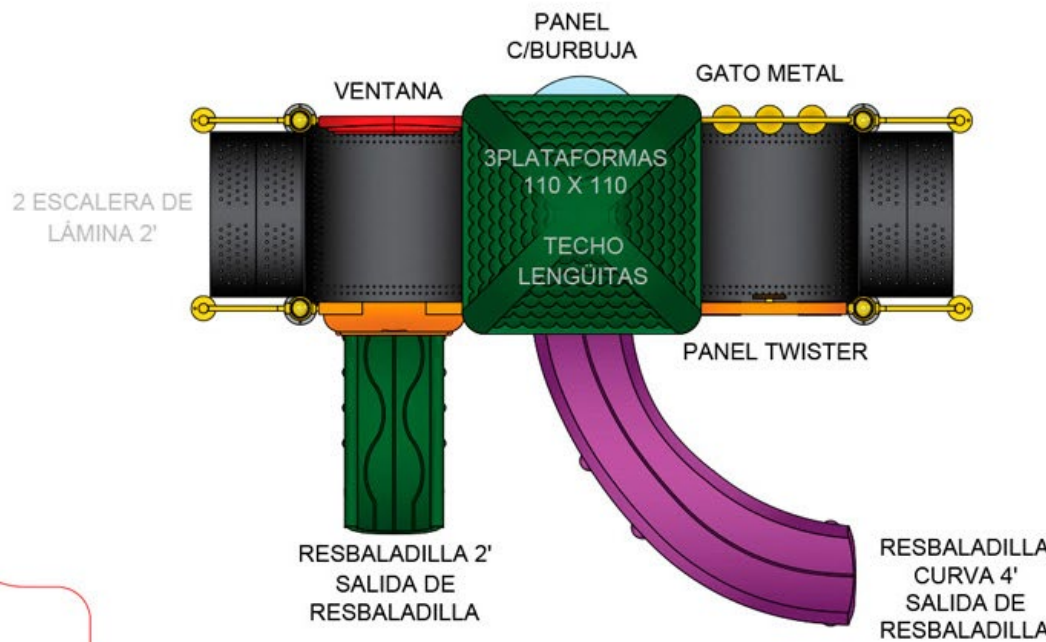

LÍNEA

ELEMENTAL

CÓDIGO DE PRODUCTO

4PQ6

DIMENSIONES

5.80 x 2.83 x 3.43 m

ÁREA MÍNIMA

8.80 x 5.83 m

# DE ACTIVIDADES

7

FECHA

ene-21

ESCALA GRÁFICA:

1:25

ALTURA MÁX. DE CAÍDA= 1.22m  
ALTURA MÁX.= 3.71m

\*Para la instalación de este equipo se recomienda el uso de una superficie amortiguante en el área mínima de uso.