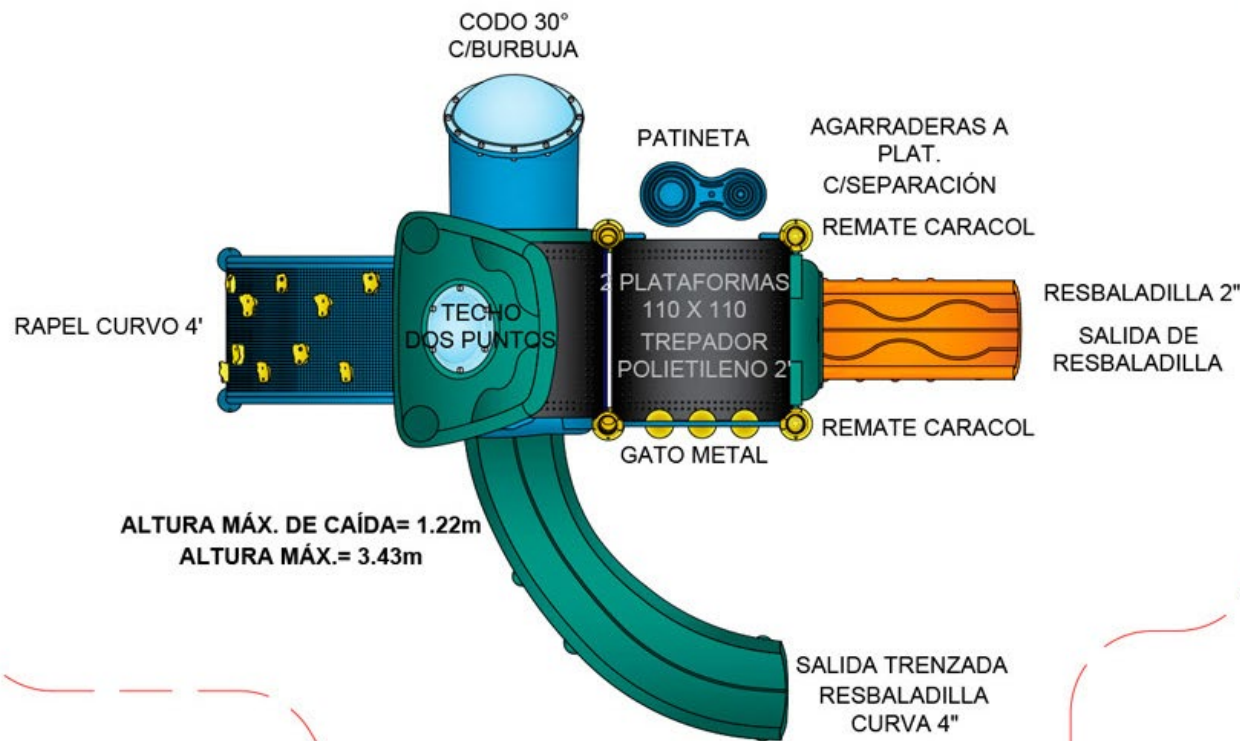

LÍNEA

ELEMENTAL

CÓDIGO DE PRODUCTO

16PQ1

DIMENSIONES

4.61 x 3.53 x 3.43 m

ÁREA MÍNIMA

7.61 x 6.53 m

ESCALA GRÁFICA:

1:25

*Para la instalación de este equipo se recomienda el uso de una superficie amortiguante en el área mínima de uso.

(800) 504 1916

LET'S
START
PLAYING

www.playclub.com.mx