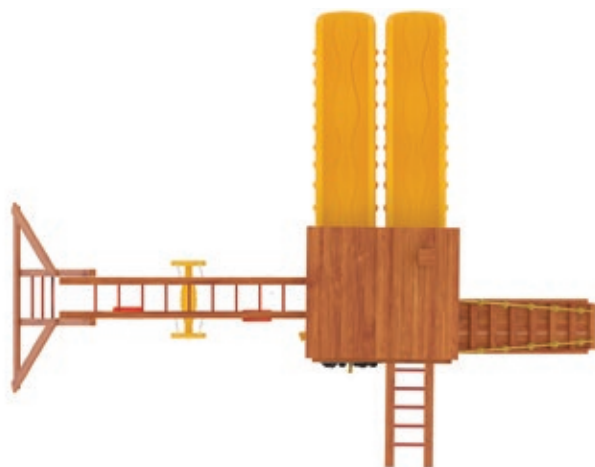

LÍNEA

Madera

CÓDIGO DE PRODUCTO

5CG190

DESCRIPCIÓN

Juego de madera mediano con columpios, resbaladillas y con 11 actividades para hasta 10 niños de 6 a 12 años, ideal para exteriores.

INSTALACIÓN EN FIRME DE CONCRETO

INSTALACIÓN EN TIERRA

DIMENSIONES

6.32 x 4.23 x 2.87 m

ÁREA MÍNIMA

9.32 x 7.23 m

CAPACIDAD

10

SEGMENTO DE EDAD