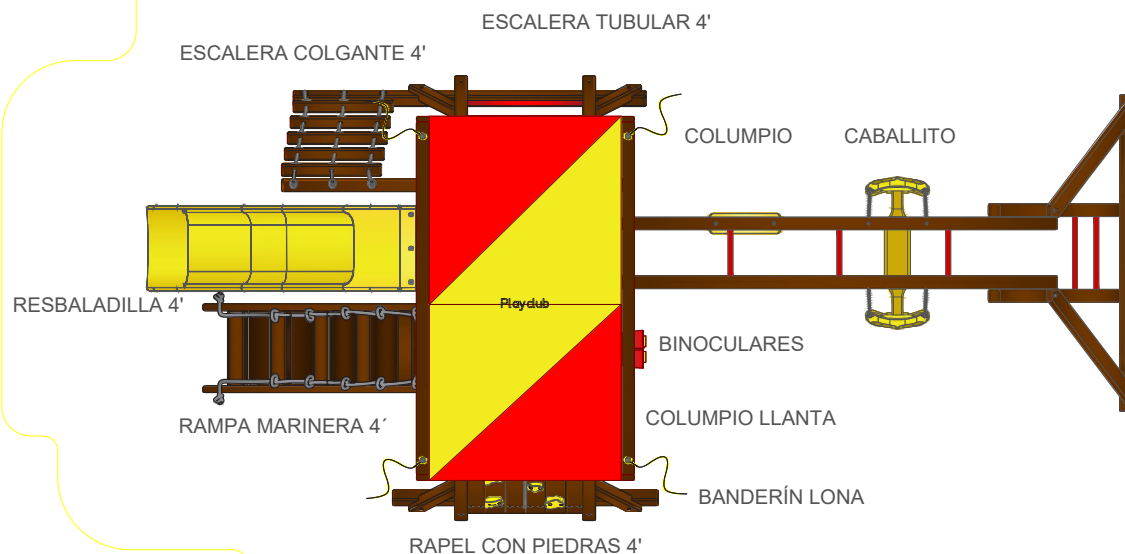

LÍNEA

MADERA

CÓDIGO DE PRODUCTO

5CG180

DIMENSIONES

6.69 x 3.06 x 2.87 m

ÁREA MÍNIMA

9.81 x 5.80 m

ALTURA MÁX. DE CAÍDA= 1.88m
ALTURA MÁX.= 2.87m

*Para la instalación de este equipo se recomienda el uso de una superficie amortiguante en el área mínima de uso.

(800) 504 1916

LET'S
START
PLAYING

www.playclub.com.mx