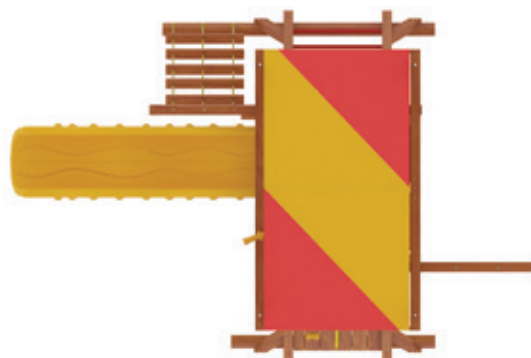

*Para la instalación de este equipo se recomienda el uso de una superficie amortiguante en el área mínima de uso.

(800) 504 1916