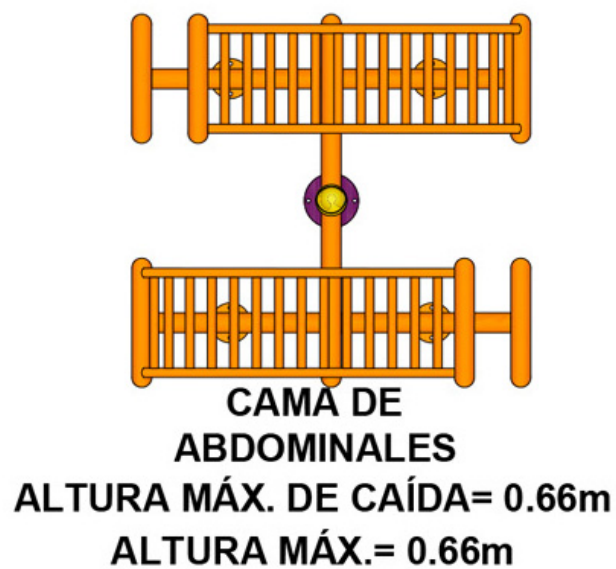

LÍNEA

FITNESS CIRCUIT

CÓDIGO DE PRODUCTO

E22AB-TUB

DIMENSIONES

1.45 x 1.37 x 0.66 m

ÁREA MÍNIMA

3.45 x 3.37 m

ESCALA GRÁFICA:

1:15

(800) 504 1916

LET'S
START
PLAYING

www.playclub.com.mx